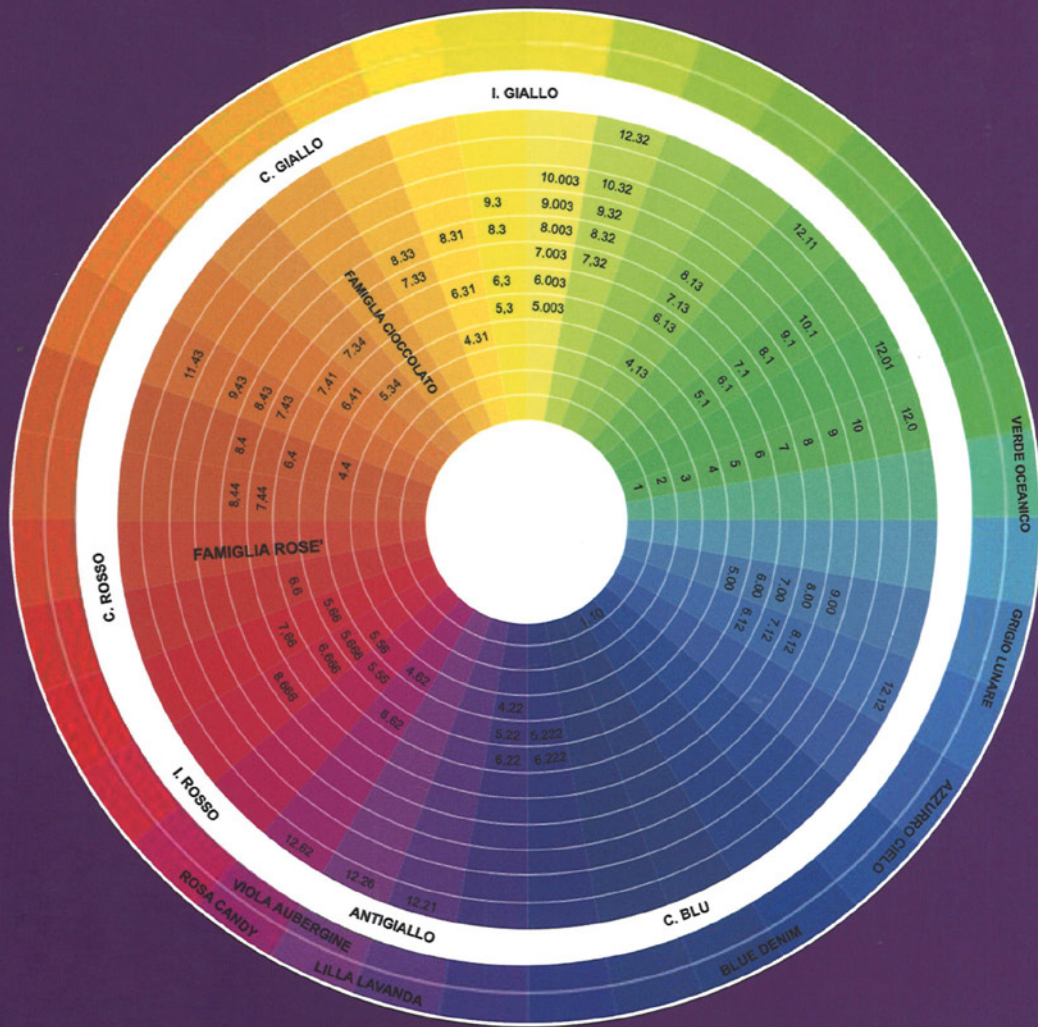

5.22

CASTANO IRISÉ INTENSO  
INTENSE IRISÉ CHESTNUT

5.222

UVA  
GRAPES

6.22

BIONDO SCURO IRISÉ INTENSO  
INTENSE IRISÉ DARK BLOND

6.222

PRUGNA  
PLUM

**LILLA**  
LAVANDA  
LILAC LAVENDER

**GRIGIO**  
LUNARE  
GREY MOON

**AZZURRO**  
CIELO  
HEAVENLY SKY

**BLU**  
DENIM  
BLUE DENIM

**VERDE**  
OCEANICO  
GREEN OCEAN

**12.0**

**BIONDO ULTRACHIARO NEUTRO**  
ULTRA LIGHT NEUTRAL BLONDE

**12.21**

**BIONDO ULTRACHIARO IRISÉ**  
ULTRA LIGHT IRIS BLONDE

**12.32**

**BIONDO ULTRACHIARO SABBIA**  
ULTRA LIGHT SANDY BLONDE

**12.26**

**BIONDO ULTRACH. SABBIA ROSATA**  
ULTRA LIGHT ROSY SAND BLONDE

**12.62**

**BIONDO ULTRACH. ROSA**  
ULTRA LIGHT PINK BLONDE

**GIALLO**  
YELLOW

**ROSSO**  
RED

**BLU**  
BLUE

**NEUTRO**  
CLEAR

**ANTIGIALLO**  
ANTI-YELLOW

HAIR COMPANY S.r.l.